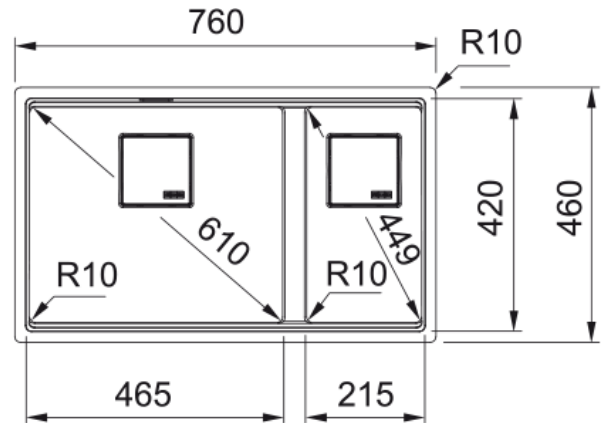

Komora do podbudowy Kanon KNG 160-46-21 | 125.0528.638

Komory do podbudowy Kanon o prostej, ascetycznej bryle stanowią kwintesencję szwajcarskiego stylu projektowania przedmiotów użytkowych. Na szczególną uwagę zasługuje wewnętrzna krawędź, która pozwala na komfortowe korzystanie z rollmaty i wkładki ociekowej. Rozwiązania te umożliwiają dwa poziomy pracy, zwiększając tym samym funkcjonalność komory.

Dane techniczne

Informacje o produkcie

Typ zlewozmywaka	Bez ociekacza
Materiał	Fragranit+
Liczba komór	1,5
Kolor	Biały polarny
Wykończenie	Brak

Wymiary

Wymiar zewnętrzny: lewa-prawa	760.0
Wymiar zewnętrzny: przód - tył	460.0
Duża komora wymiar: lewa-prawa	464.0
Duża komora wymiar: przód-tył	420.0
Głębokość dużej komory	200.0
Mała komora wymiar: lewa-prawa	214.0
Mała komora wymiar: przód-tył	420.0
Głębokość małej komory	200.0

Instalacja

Min. szerokość podbudowy	80 cm
--------------------------	-------

Cechy produktu

Sposób montażu	Do podbudowy
Odływ	3 1/2"
Położenie ociekacza	Bez ociekacza

Dane identyfikacyjne

Marka	Franke
Rodzina produktów	Mythos
Linia	Kanon
Certyfikat	CE

Cechy i funkcje produktu

Liczba ociekaczy	Bez ociekacza
------------------	---------------

Odwracalny	Nie
Sugerowane miejsce pod baterię	Nie
Odływ w komplecie	Tak
Typ odpływu	Automatyczny ster. przyciskiem
Syfon w zestawie	Tak
Liczba otworów pod baterię	brak
Wykonany otwór pod dozownik	Nie